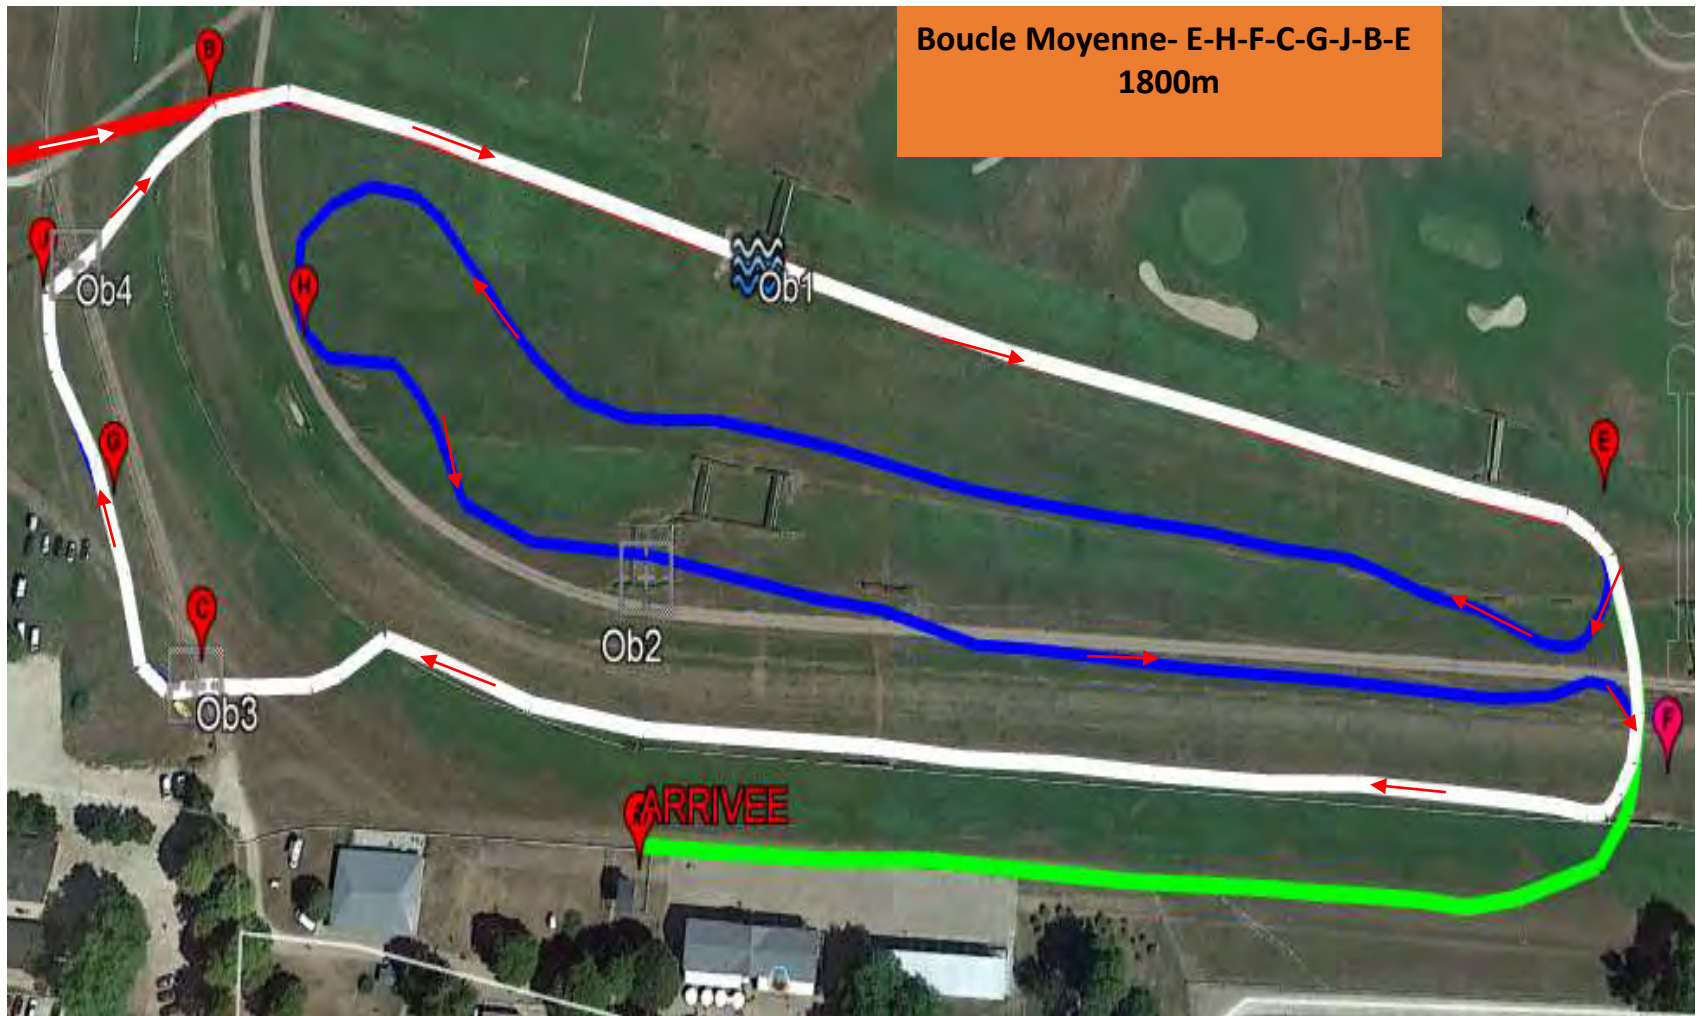

CHAMPIONNATS DE FRANCE DE CROSS-COUNTRY 2019

Départ : D.B.E 800m

Petite boucle : E.F.C.G.J.B.E 1000m

Moyenne boucle : E.H.F.C.G.J.B.E 1800m

Passages public  Zone public 

Parcours course nature 

Grande boucle : E.H.F.C.G.I.J.B.E 2100m

Arrivée : F.A 300m

Ob1, 2, 3, 4, 5, 6 : Obstacles

CHAMPIONNATS DE FRANCE DE CROSS-COUNTRY 2019

CHAMPIONNATS DE FRANCE DE CROSS-COUNTRY 2019

CHAMPIONNATS DE FRANCE DE CROSS-COUNTRY 2019

CHAMPIONNATS DE FRANCE DE CROSS-COUNTRY 2019

Passage Grande Boucle 350m

G-I-J 350m

G-J 50m

CHAMPIONNATS DE FRANCE DE CROSS-COUNTRY 2019

LES DISTANCES

PARCOURS	Départ	Petite Boucle (* + 300m boucle jaune)	Moyenne Boucle	Moyenne Boucle + Arrivée	Grande Boucle	Grande Boucle + Arrivée	
DISTANCES	800	1000	1800	2100	2100	2400	
MIF	800	1000		2100			3900
MIG	800	2000		2100			4900
MAM	800	1000	1800		4200	2400	10200
CAF	800	2000		2100			4900
CAM	800	1000	1800			2400	6000
JUF	800	1000	1800	2100			5700
JUM	800	1000	3600			2400	7800
CCF	800	1300*				2400	4500
CCM	800	1300*				2400	4500
Elite F	800	2000	1800		2100	2400	9100
Elite M	800	1000	1800		4200	2400	10200