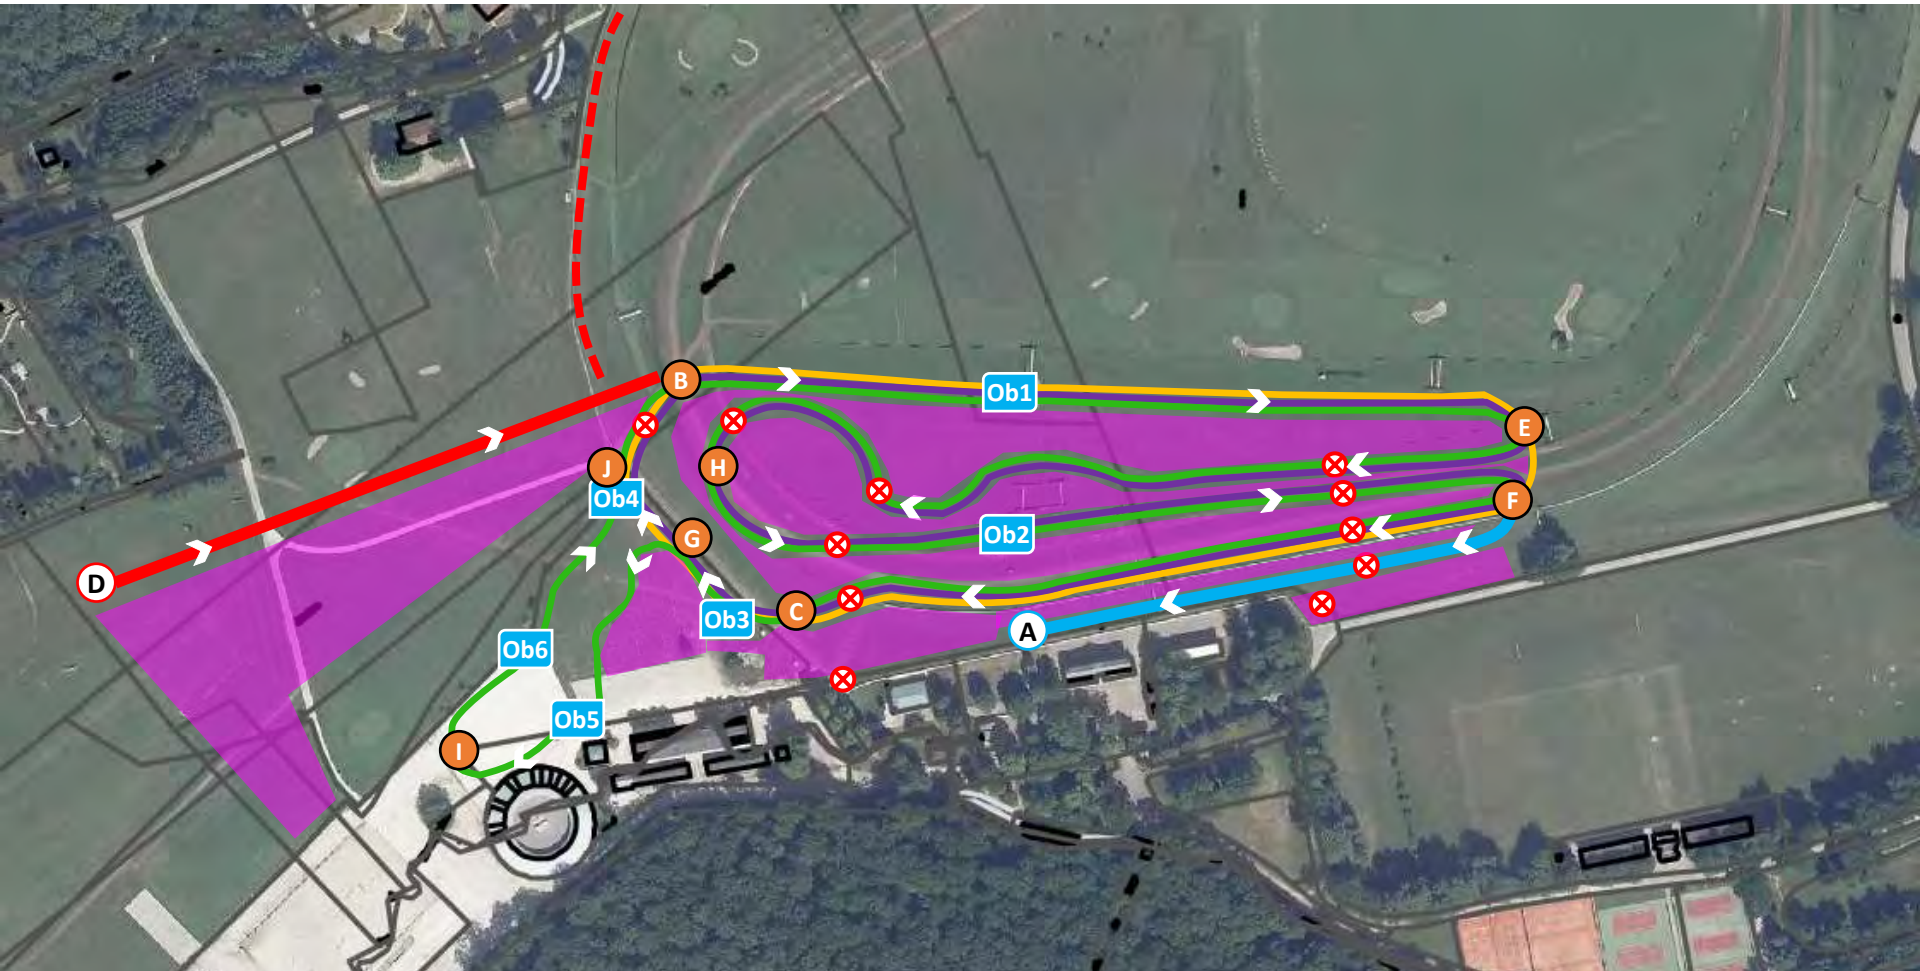

CHAMPIONNATS DE FRANCE DE CROSS-COUNTRY 2019

Départ : D.B.E 800m

Petite boucle : E.F.C.G.J.B.E 1000m

Moyenne boucle : E.H.F.C.G.J.B.E 1800m

Passages public  Zone public 

Parcours course nature 

Grande boucle : E.H.F.C.G.I.J.B.E 2100m

Arrivée : F.A 300m

Ob1, 2, 3, 4, 5, 6 : Obstacles

CHAMPIONNATS DE FRANCE DE CROSS-COUNTRY 2019

CHAMPIONNATS DE FRANCE DE CROSS-COUNTRY 2019

CHAMPIONNATS DE FRANCE DE CROSS-COUNTRY 2019

CHAMPIONNATS DE FRANCE DE CROSS-COUNTRY 2019

Passage Grande Boucle 350m

G-I-J 350m

G-J 50m

CHAMPIONNATS DE FRANCE DE CROSS-COUNTRY 2019

LES DISTANCES

PARCOURS	Départ	Petite Boucle (* + 300m boucle jaune)	Moyenne Boucle	Moyenne Boucle + Arrivée	Grande Boucle	Grande Boucle + Arrivée	
DISTANCES	800	1000	1800	2100	2100	2400	
MIF	800	1000		2100			3900
MIG	800	2000		2100			4900
MAM	800	1000	1800		4200	2400	10200
CAF	800	2000		2100			4900
CAM	800	1000	1800			2400	6000
JUF	800	1000	1800	2100			5700
JUM	800	1000	3600			2400	7800
CCF	800	1300*				2400	4500
CCM	800	1300*				2400	4500
Elite F	800	2000	1800		2100	2400	9100
Elite M	800	1000	1800		4200	2400	10200