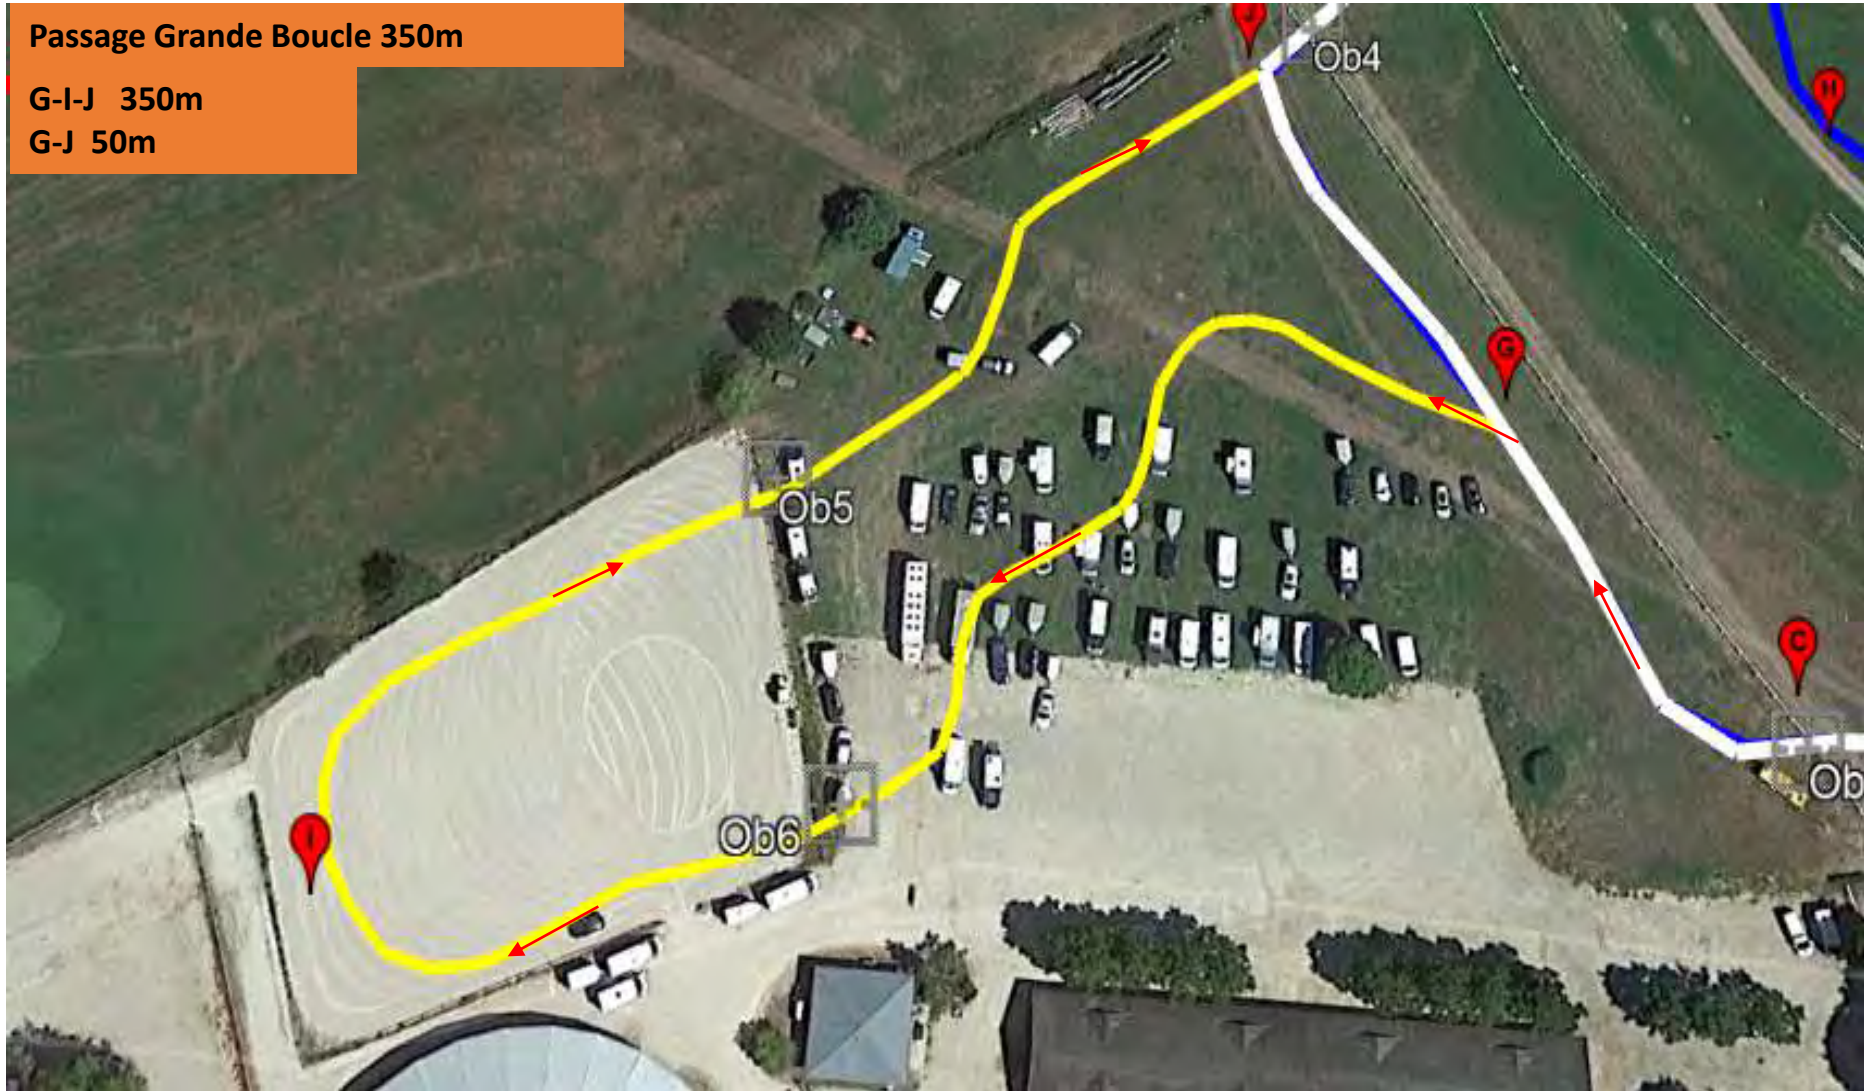

CHAMPIONNATS DE FRANCE DE CROSS-COUNTRY 2019

Départ : D.B.E 800m

Petite boucle : E.F.C.G.J.B.E 1000m

Moyenne boucle : E.H.F.C.G.J.B.E 1800m

Passages public  Zone public 

Parcours course nature 

Grande boucle : E.H.F.C.G.I.J.B.E 2100m

Arrivée : F.A 300m

Ob1, 2, 3, 4, 5, 6 : Obstacles

CHAMPIONNATS DE FRANCE DE CROSS-COUNTRY 2019

CHAMPIONNATS DE FRANCE DE CROSS-COUNTRY 2019

CHAMPIONNATS DE FRANCE DE CROSS-COUNTRY 2019

CHAMPIONNATS DE FRANCE DE CROSS-COUNTRY 2019

Passage Grande Boucle 350m

G-I-J 350m

G-J 50m

CHAMPIONNATS DE FRANCE DE CROSS-COUNTRY 2019

LES DISTANCES

PARCOURS	Départ	Petite Boucle (* + 300m boucle jaune)	Moyenne Boucle	Moyenne Boucle + Arrivée	Grande Boucle	Grande Boucle + Arrivée	
DISTANCES	800	1000	1800	2100	2100	2400	
MIF	800	1000		2100			3900
MIG	800	2000		2100			4900
MAM	800	1000	1800		4200	2400	10200
CAF	800	2000		2100			4900
CAM	800	1000	1800			2400	6000
JUF	800	1000	1800	2100			5700
JUM	800	1000	3600			2400	7800
CCF	800	1300*				2400	4500
CCM	800	1300*				2400	4500
Elite F	800	2000	1800		2100	2400	9100
Elite M	800	1000	1800		4200	2400	10200