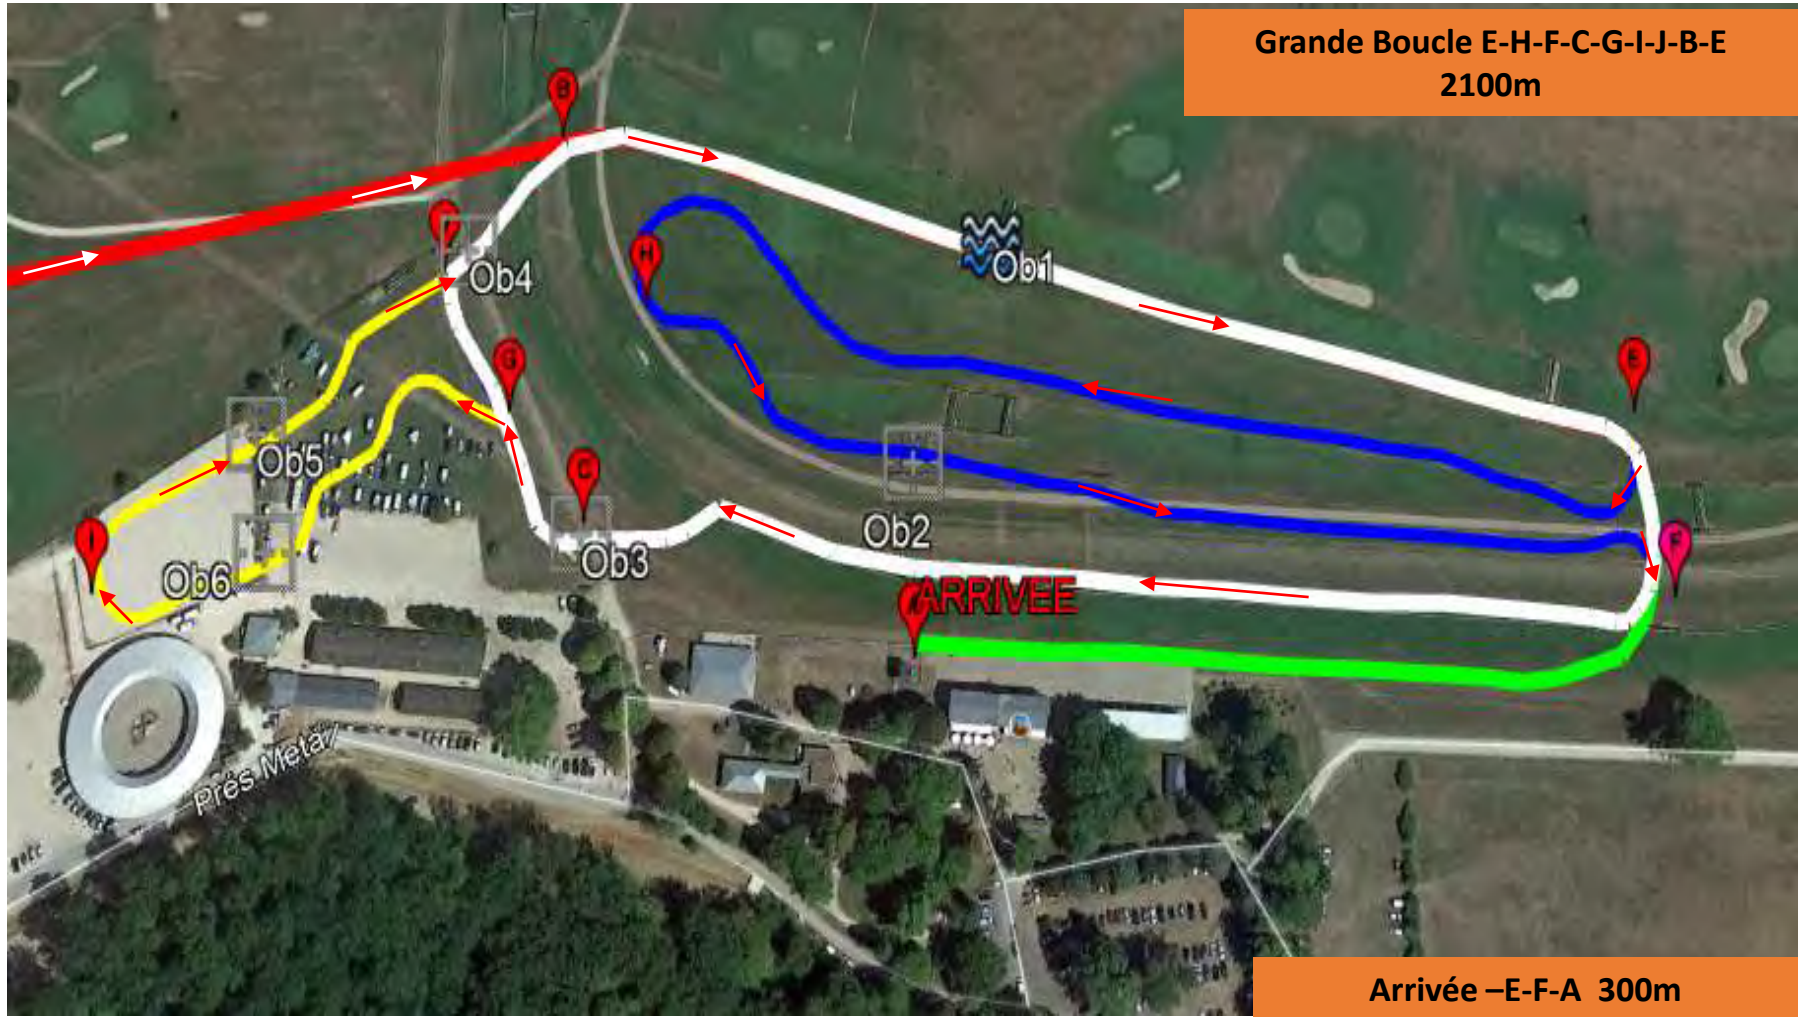

CHAMPIONNATS DE FRANCE DE CROSS-COUNTRY 2019

Départ : D.B.E 800m

Petite boucle : E.F.C.G.J.B.E 1000m

Moyenne boucle : E.H.F.C.G.J.B.E 1800m

Passages public  Zone public 

Parcours course nature 

Grande boucle : E.H.F.C.G.I.J.B.E 2100m

Arrivée : F.A 300m

Ob1, 2, 3, 4, 5, 6 : Obstacles

CHAMPIONNATS DE FRANCE DE CROSS-COUNTRY 2019

CHAMPIONNATS DE FRANCE DE CROSS-COUNTRY 2019

CHAMPIONNATS DE FRANCE DE CROSS-COUNTRY 2019

CHAMPIONNATS DE FRANCE DE CROSS-COUNTRY 2019

Passage Grande Boucle 350m

G-I-J 350m

G-J 50m

CHAMPIONNATS DE FRANCE DE CROSS-COUNTRY 2019

LES DISTANCES

PARCOURS	Départ	Petite Boucle (* + 300m boucle jaune)	Moyenne Boucle	Moyenne Boucle + Arrivée	Grande Boucle	Grande Boucle + Arrivée	
DISTANCES	800	1000	1800	2100	2100	2400	
MIF	800	1000		2100			3900
MIG	800	2000		2100			4900
MAM	800	1000	1800		4200	2400	10200
CAF	800	2000		2100			4900
CAM	800	1000	1800			2400	6000
JUF	800	1000	1800	2100			5700
JUM	800	1000	3600			2400	7800
CCF	800	1300*				2400	4500
CCM	800	1300*				2400	4500
Elite F	800	2000	1800		2100	2400	9100
Elite M	800	1000	1800		4200	2400	10200